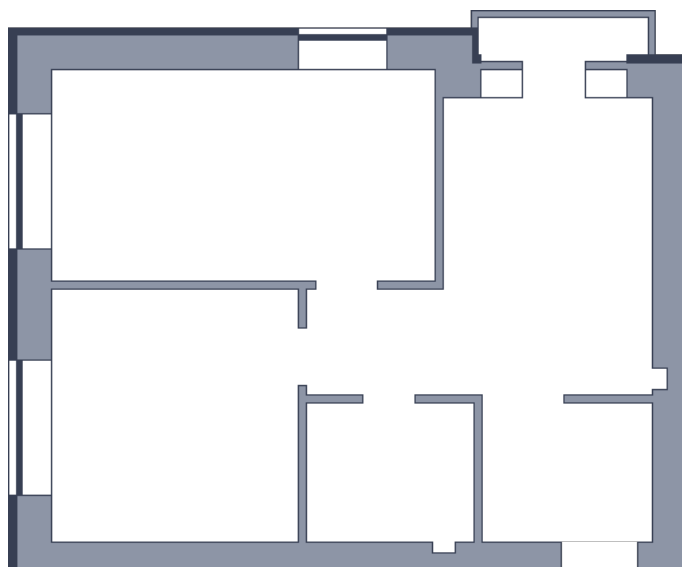

# Квартира

 Микрорайон «Заречье» | Дом 8 секция 1 | этаж 6 | Срок сдачи:

Планировка

ул. Центральная

Вид во двор  
На плане

Площадь	
Общая	0 м <sup>2</sup>
Стоимость	
<b>от 0 Р</b>	
Цена за м <sup>2</sup>	от 0 Р
В ипотеку / мес.	от 0 Р