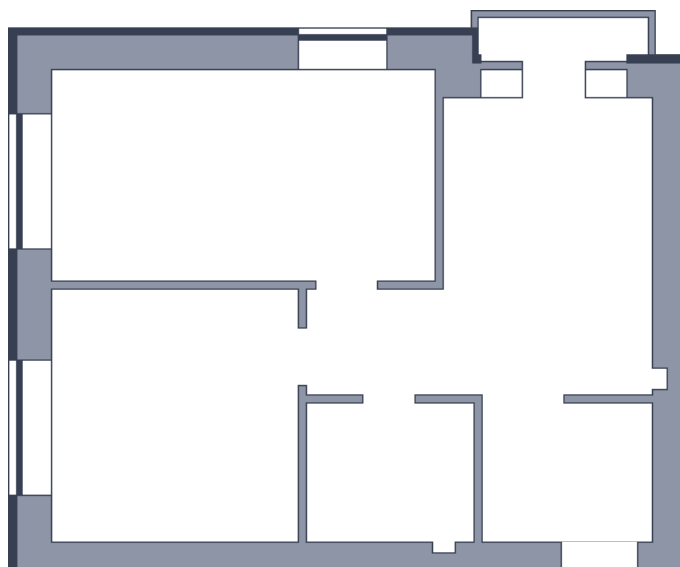

Квартира

 Микрорайон «Заречье» | Дом 8 секция 1 | этаж 5 | Срок сдачи:

Планировка

ул. Центральная

Вид во двор
На плане

Площадь	
Общая	0 м ²
Стоимость	
от 0 Р	
Цена за м ²	от 0 Р
В ипотеку / мес.	от 0 Р

Застройщик