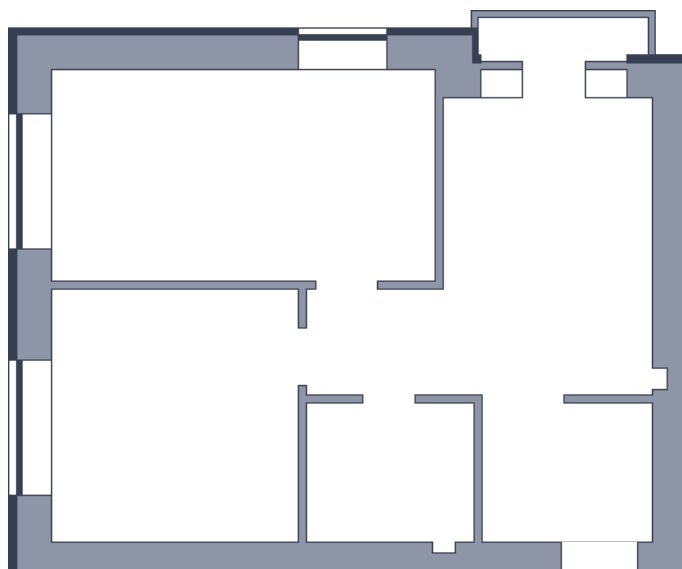

# Квартира

 Микрорайон «Заречье» | Дом 8 секция 1 | этаж 4 | Срок сдачи:

Планировка

ул. Центральная

Вид во двор  
На плане

Площадь	
Общая	0 м <sup>2</sup>
Стоимость	
<b>от 0 Р</b>	
Цена за м <sup>2</sup>	от 0 Р
В ипотеку / мес.	от 0 Р