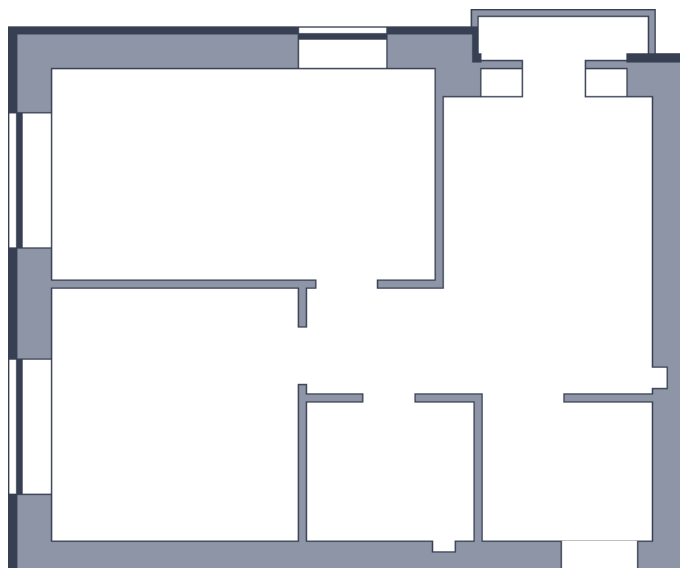

Квартира

 Микрорайон «Заречье» | Дом 8 секция 1 | этаж 3 | Срок сдачи:

Планировка

ул. Центральная

Вид во двор
На плане

| | |
|------------------------|------------------|
| Площадь | |
| Общая | 0 м ² |
| Стоимость | |
| от 0 Р | |
| Цена за м ² | от 0 Р |
| В ипотеку / мес. | от 0 Р |