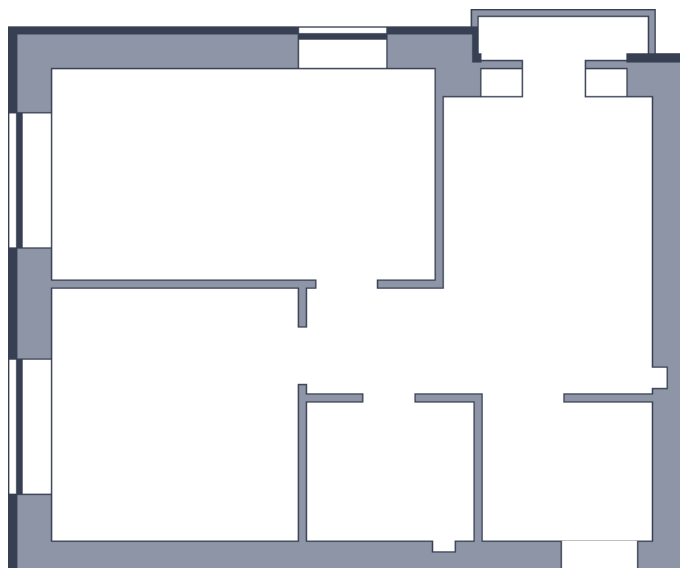

# Квартира

 Микрорайон «Заречье» | Дом 8 секция 1 | этаж 2 | Срок сдачи:

Планировка

ул. Центральная

Вид во двор  
На плане

Площадь	
Общая	0 м <sup>2</sup>
Стоимость	
<b>0 Р</b>	
Цена за м <sup>2</sup>	0 Р
В ипотеку / мес.	от 0 Р