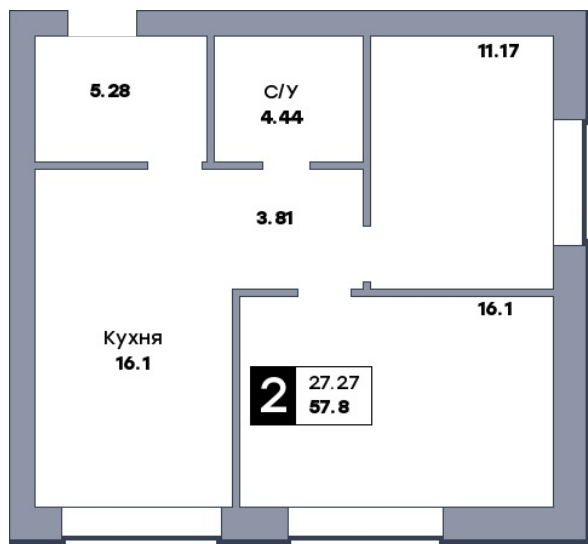

2 комнатная квартира, №88

Микрорайон «Заречье» | Дом 4 секция 1 | этаж 9 | Дом сдан

Планировка

ул. Центральная

Вид во двор
 На плане

Вид из окна

Площадь	
Общая	57.8 м ²
Кухни	16.1 м ²
Комната №1	11.17 м ²
Комната №2	16.1 м ²