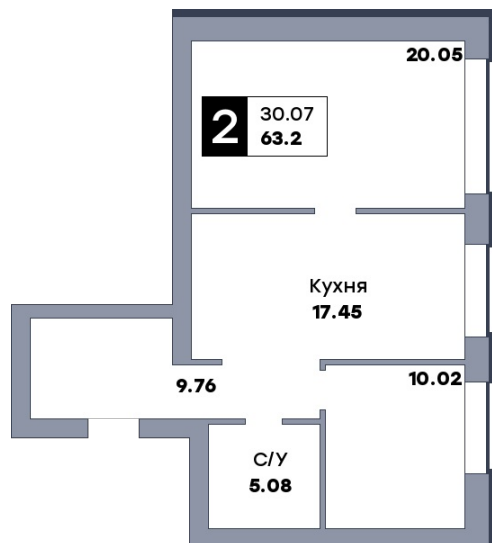

2 комнатная квартира, №10

Микрорайон «Заречье» | ул. Центральная, дом 36 | секция 1 | этаж 2 | Дом сдан

ул. Центральная

Планировка

Вид во двор
На плане

Вид из окна

Площадь

| | |
|------------|----------------------|
| Общая | 63.2 м ² |
| Кухни | 17.45 м ² |
| Комната №1 | 20.05 м ² |
| Комната №2 | 10.02 м ² |