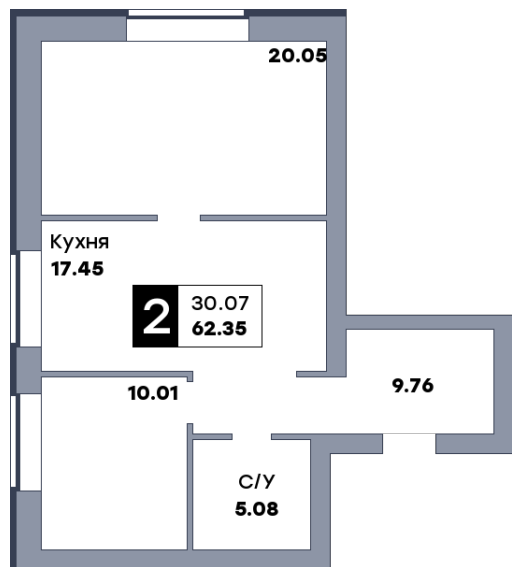

2 комнатная квартира, №260

ЖК «Заречье» | Дом 4 секция 3 | этаж 6 | Срок сдачи: II квартал 2025

Планировка

На плане

Вид из окна

Площадь	
Общая	62.35 м ²
Кухни	17.45 м ²
Комната №1	10.01 м ²
Комната №2	20.05 м ²