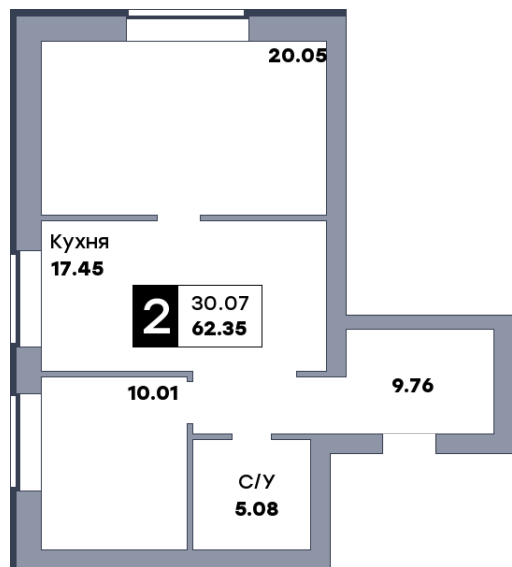

2 комнатная квартира, №250

 ЖК «Заречье» | Дом 4 секция 3 | этаж 5 | Срок сдачи: II квартал 2025

Планировка

На плане

Вид из окна

Площадь	
Общая	62.35 м ²
Кухни	17.45 м ²
Комната №1	10.01 м ²
Комната №2	20.05 м ²