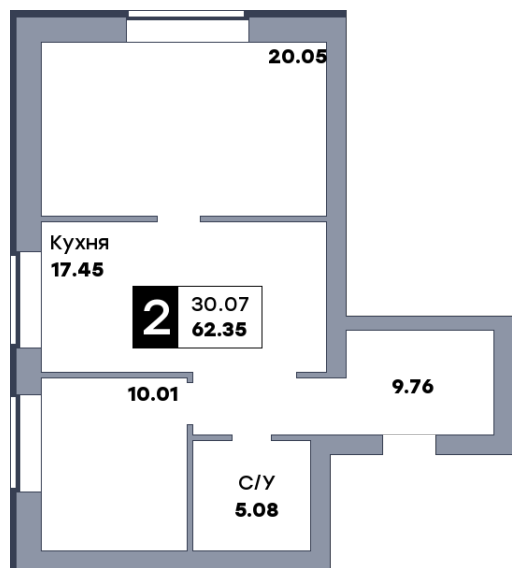

2 комнатная квартира, №250

ЖК «Заречье» | Дом 4 секция 3 | этаж 5 | Срок сдачи: II квартал 2025

Планировка

На плане

Вид из окна

Площадь	
Общая	62.35 м ²
Кухни	17.45 м ²
Комната №1	10.01 м ²
Комната №2	20.05 м ²