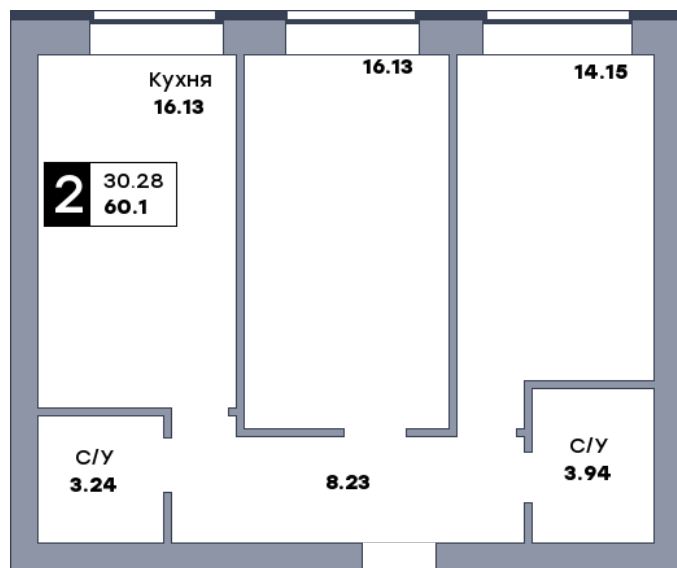

2 комнатная квартира, №242

Микрорайон «Заречье» | Дом 4 секция 3 | этаж 5 | Срок сдачи: II квартал 2025

Планировка

На плане

Вид из окна

Площадь	
Общая	60.1 м ²
Кухни	14.42 м ²
Комната №1	16.13 м ²
Комната №2	14.15 м ²