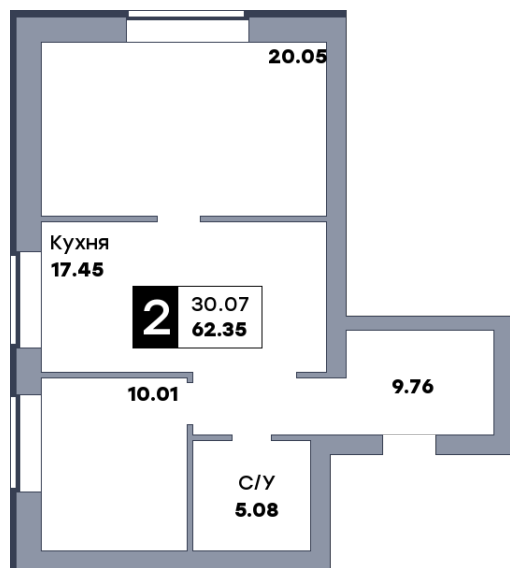

2 комнатная квартира, №230

ЖК «Заречье» | Дом 4 секция 3 | этаж 3 | Срок сдачи: II квартал 2025

Планировка

На плане

Вид из окна

Площадь

Общая 62.35 м²

Кухни 17.45 м²

Комната №1 10.01 м²

Комната №2 20.05 м²

Стоимость

6 047 950 ₽

Цена за м² 97 000 ₽

В ипотеку / мес. от 11 690 ₽

Застройщик

ООО «СЗ«Кряж»»