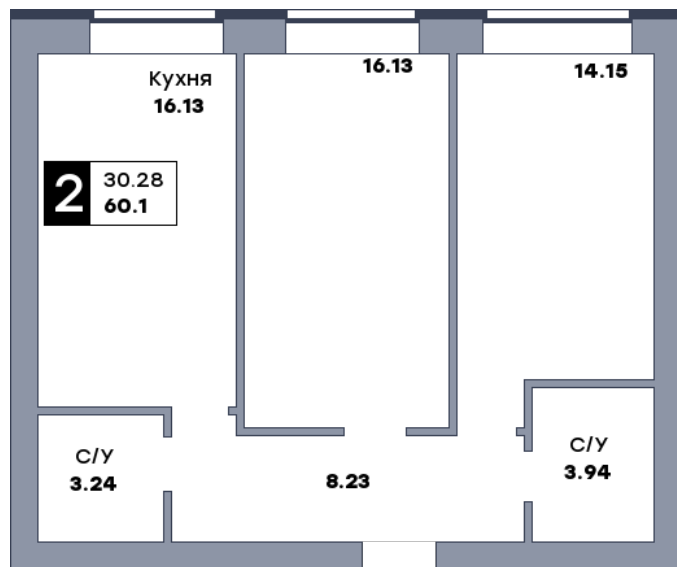

2 комнатная квартира, №222

ЖК «Заречье» | Дом 4 секция 3 | этаж 3 | Срок сдачи: II квартал 2025

Планировка

На плане

Вид из окна

Площадь

Общая 60.1 м²

Кухни 16.13 м²

Комната №1 16.13 м²

Комната №2 14.15 м²

Стоимость

5 829 700 ₽

Цена за м² 97 000 ₽

В ипотеку / мес. от 11 268 ₽

Застройщик

ООО «СЗ«Кряж»»