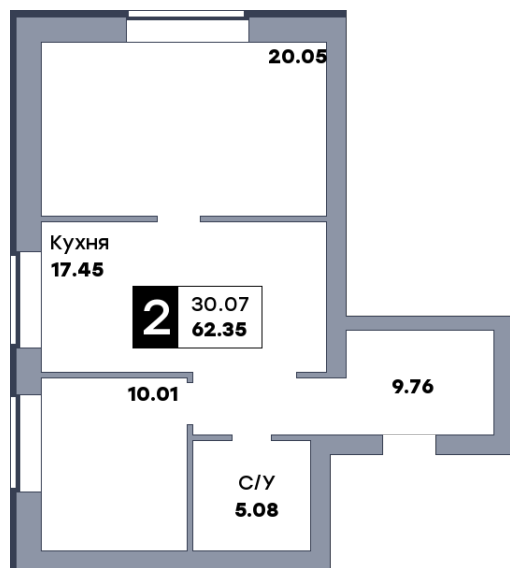

2 комнатная квартира, №220

ЖК «Заречье» | Дом 4 секция 3 | этаж 2 | Срок сдачи: II квартал 2025

Планировка

На плане

Вид из окна

Площадь	
Общая	62.35 м ²
Кухни	17.45 м ²
Комната №1	10.01 м ²
Комната №2	20.05 м ²