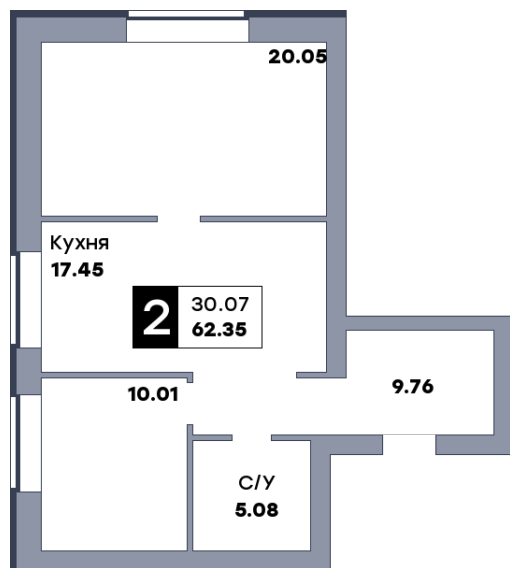

2 комнатная квартира, №220

 ЖК «Заречье» | Дом 4 секция 3 | этаж 2 | Срок сдачи: II квартал 2025

Планировка

На плане

Вид из окна

Площадь	
Общая	62.35 м ²
Кухни	17.45 м ²
Комната №1	10.01 м ²
Комната №2	20.05 м ²