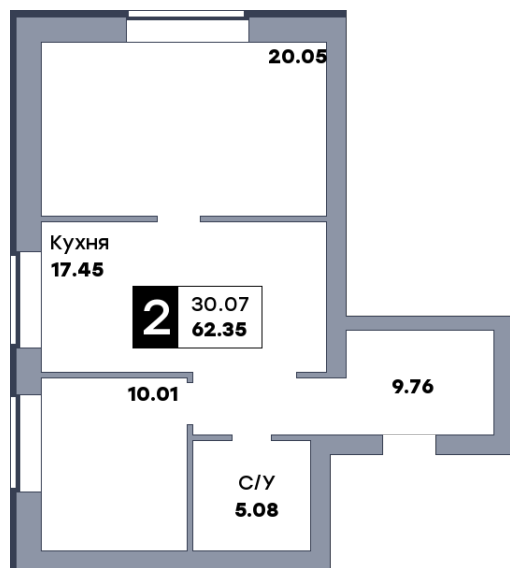

2 комнатная квартира, №220

 Микрорайон «Заречье» | Дом 4 секция 3 | этаж 2 | Срок сдачи: II квартал 2025

Планировка

На плане

Вид из окна

Площадь	
Общая	62.35 м ²
Кухни	17.45 м ²
Комната №1	10.01 м ²
Комната №2	20.05 м ²