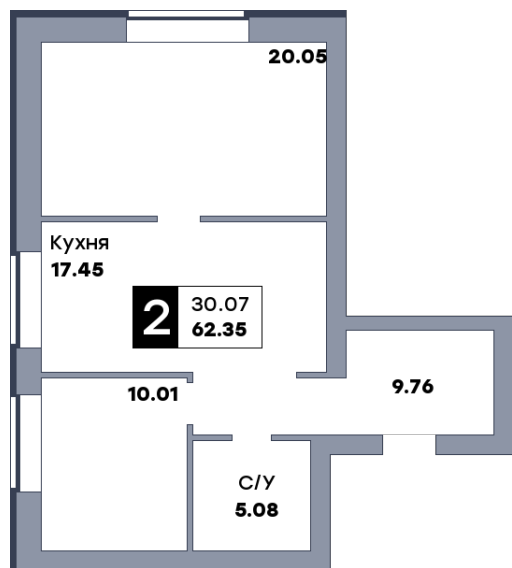

2 комнатная квартира, №220

 ЖК «Заречье» | Дом 4 секция 3 | этаж 2 | Срок сдачи: II квартал 2025

Планировка

На плане

Вид из окна

Площадь	
Общая	62.35 м ²
Кухни	17.45 м ²
Комната №1	10.01 м ²
Комната №2	20.05 м ²