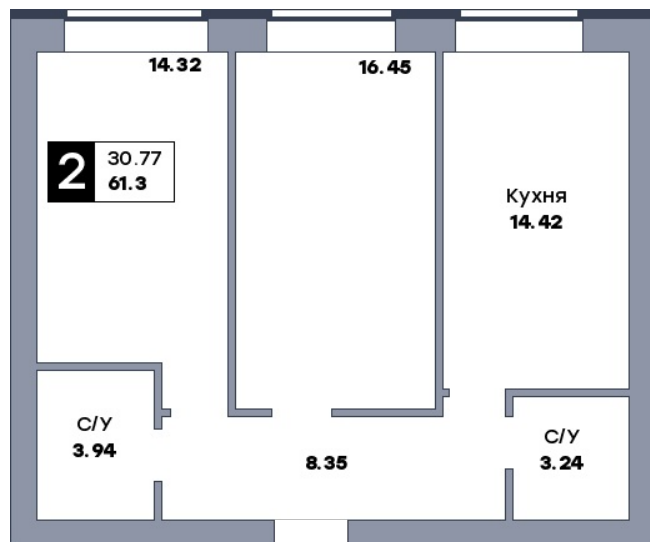

2 комнатная квартира, №205

Микрорайон «Заречье» | ул. Центральная, дом 36 | секция 2 | этаж 10 | Дом сдан

Планировка

Вид во двор
На плане

Вид из окна

Площадь

Общая	61.3 м ²
Кухни	14.42 м ²
Комната №1	14.32 м ²
Комната №2	16.45 м ²