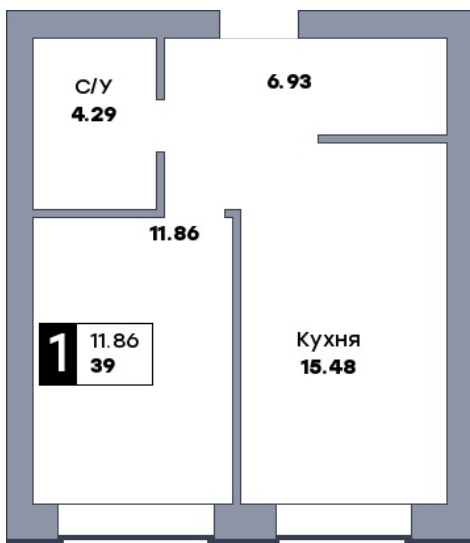

# 1 комнатная квартира, №200

Микрорайон «Заречье» | ул. Центральная, дом 36 | секция 2 | этаж 10 | Дом сдан

ул. Центральная

Планировка

Вид во двор  
На плане

Вид из окна

Площадь

Общая 39 м<sup>2</sup>

Кухни 15.48 м<sup>2</sup>

Комната №1 11.86 м<sup>2</sup>

Ремонт «КОМФОРТ»

**от 4 134 000 ₽**

Цена за м<sup>2</sup> от 106 000 ₽

В ипотеку / мес. от 7 991 ₽

Ремонт «КОМФОРТ МАКСИМУМ»

**от 4 680 000 ₽**