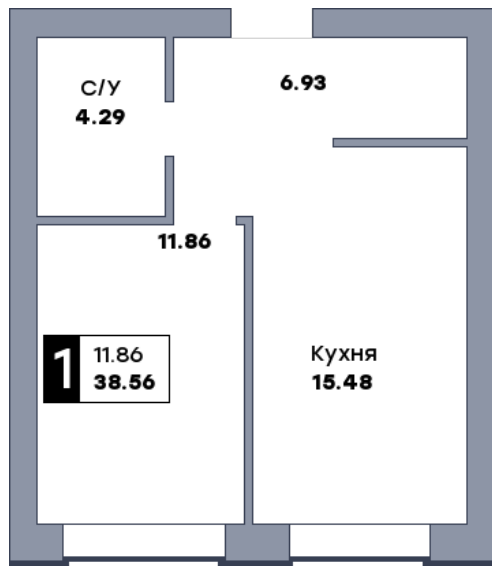

1 комнатная квартира, №200

ЖК «Заречье» | Дом 4 секция 2 | этаж 10 | Срок сдачи: II квартал 2025

Планировка

ул. Центральная

Вид во двор
На плане

Вид из окна

Площадь	
Общая	38.56 м ²
Кухни	15.48 м ²
Комната №1	11.86 м ²