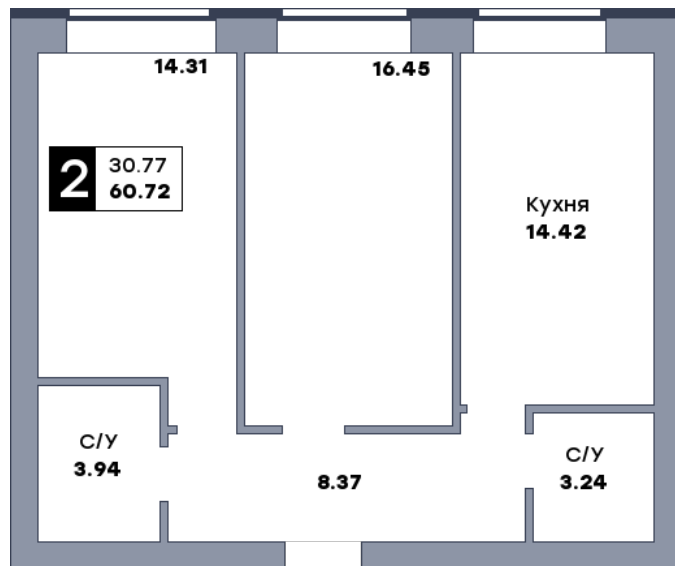

2 комнатная квартира, №165

Микрорайон «Заречье» | Дом 4 секция 2 | этаж 6 | Срок сдачи: II квартал 2025

Планировка

ул. Центральная

Вид во двор
На плане

Вид из окна

Площадь	
Общая	60.72 м²
Кухни	14.42 м²
Комната №1	14.31 м²
Комната №2	16.45 м²