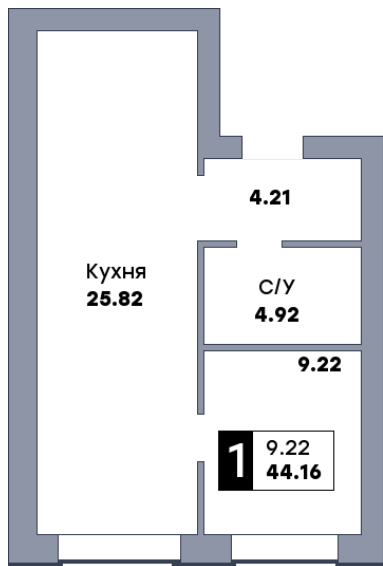

# 1 комнатная квартира, №143

Микрорайон «Заречье» | Дом 4 секция 2 | этаж 4 | Срок сдачи: II квартал 2025

Планировка

ул. Центральная

Вид во двор  
На плане

Вид из окна

Площадь	
Общая	44.16 м <sup>2</sup>
Кухни	25.82 м <sup>2</sup>
Комната №1	9.22 м <sup>2</sup>