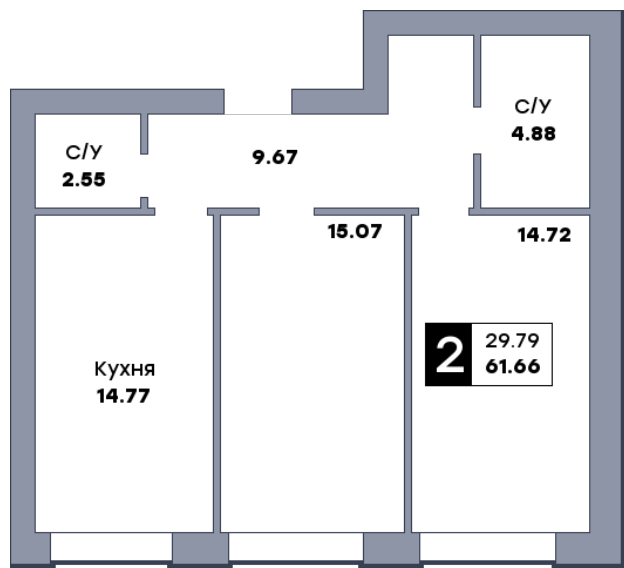

# 2 комнатная квартира, №138

ЖК «Заречье» | Дом 4 секция 2 | этаж 4 | Срок сдачи: II квартал 2025

Планировка

ул. Центральная

Вид во двор  
На плане

Вид из окна

Площадь	
Общая	61.66 м <sup>2</sup>
Кухни	14.77 м <sup>2</sup>
Комната №1	14.72 м <sup>2</sup>
Комната №2	15.07 м <sup>2</sup>