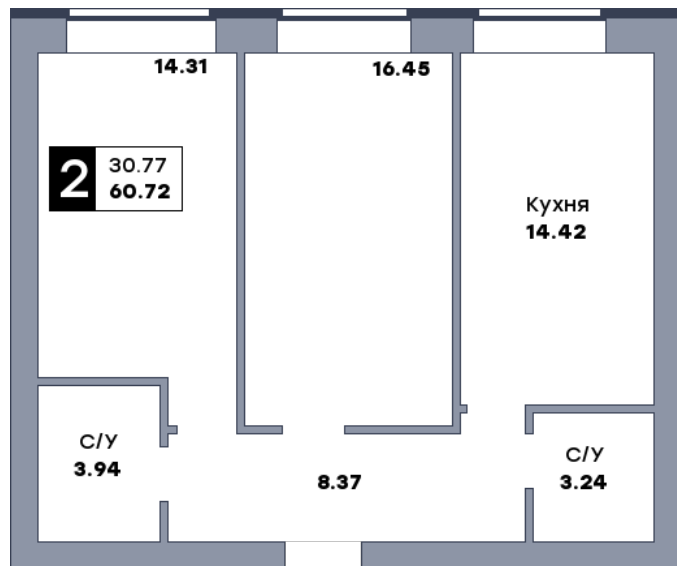

# 2 комнатная квартира, №135

Микрорайон «Заречье» | Дом 4 секция 2 | этаж 3 | Срок сдачи: II квартал 2025

Планировка

ул. Центральная

Вид во двор  
На плане

Вид из окна

Площадь	
Общая	60.72 м <sup>2</sup>
Кухни	14.42 м <sup>2</sup>
Комната №1	14.31 м <sup>2</sup>
Комната №2	16.45 м <sup>2</sup>