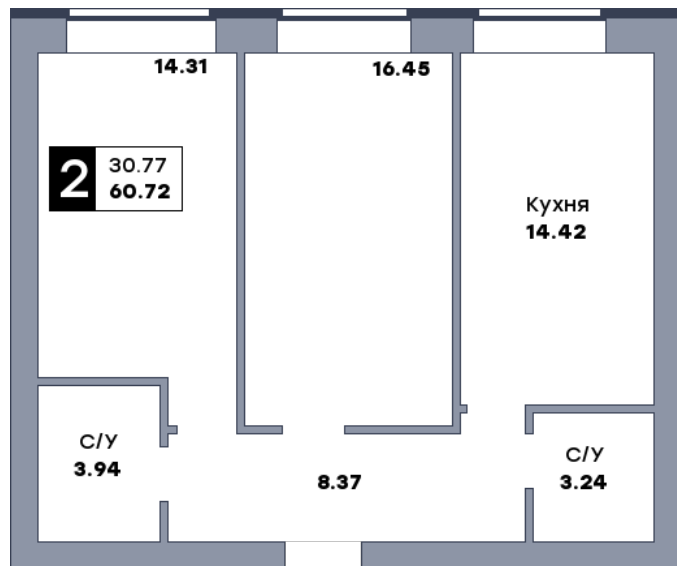

2 комнатная квартира, №135

ЖК «Заречье» | Дом 4 секция 2 | этаж 3 | Срок сдачи: II квартал 2025

Планировка

ул. Центральная

Вид во двор
На плане

Вид из окна

Площадь	
Общая	60.72 м ²
Кухни	14.42 м ²
Комната №1	14.31 м ²
Комната №2	16.45 м ²