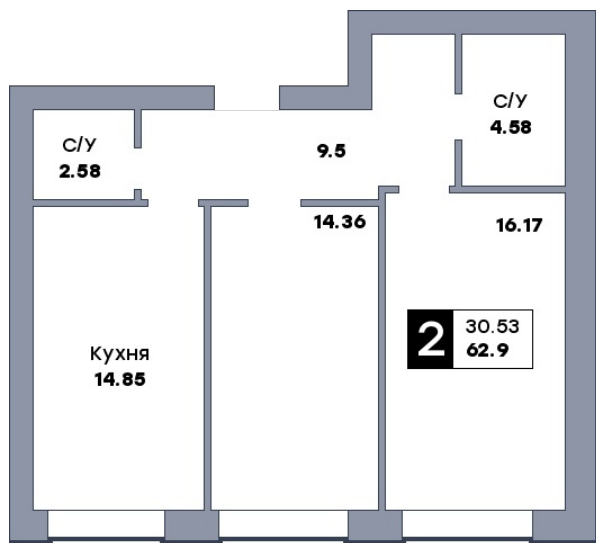

2 комнатная квартира, №118

 Микрорайон «Заречье» | ул. Центральная, дом 36 | секция 2 | этаж 2 | Дом сдан

Планировка

Вид во двор
На плане

Вид из окна

Площадь

Общая	62.9 м ²
Кухни	14.85 м ²
Комната №1	16.17 м ²
Комната №2	14.36 м ²