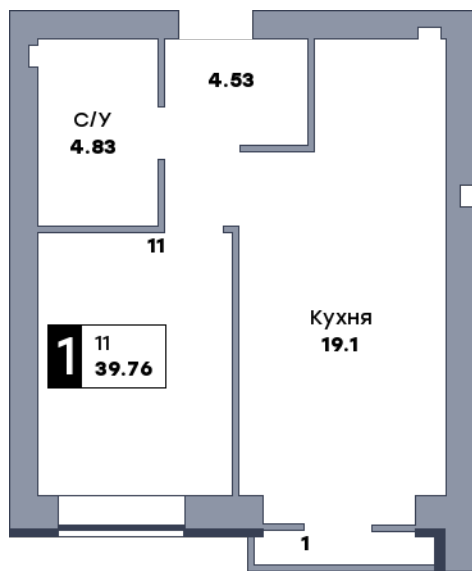

# 1 комнатная квартира, №362

 ЖК «Заречье» | Дом 7 секция 4 | этаж 10 | Срок сдачи: II квартал 2025

Планировка

ул. Центральная

Вид во двор  
На плане

Вид из окна

|            |                      |
|------------|----------------------|
| Площадь    |                      |
| Общая      | 39.76 м <sup>2</sup> |
| Кухни      | 19.1 м <sup>2</sup>  |
| Комната №1 | 11 м <sup>2</sup>    |