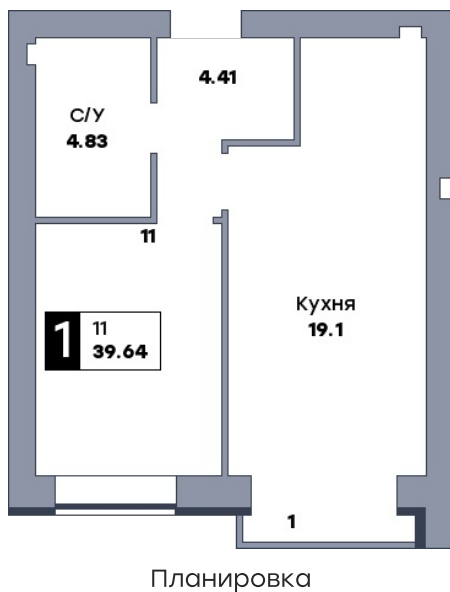

1 комнатная квартира, №362

 Микрорайон «Заречье» | ул. Центральная, дом 39 | секция 4 | этаж 10 |
 Срок сдачи: III квартал 2025

Планировка

ул. Центральная

Вид во двор
На плане

Вид из окна

Площадь	
Общая	40.7 м ²
Кухни	19.1 м ²
Комната №1	11 м ²

Особенности планировки

Витражное остекление

Черновая отделка

от 4 151 400 ₽

Цена за м² от 102 000 ₽

В ипотеку / мес. от 8 024 ₽

Ремонт «КОМФОРТ МАКСИМУМ»

от 4 884 000 ₽