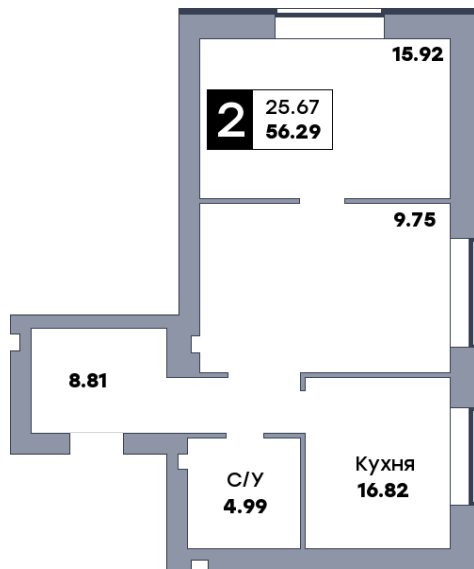

2 комнатная квартира, №360

Микрорайон «Заречье» | Дом 7 секция 4 | этаж 10 | Срок сдачи: II квартал 2025

Планировка

ул. Центральная

Вид во двор
На плане

Вид из окна

Площадь	
Общая	56.29 м²
Кухни	16.82 м²
Комната №1	15.92 м²
Комната №2	9.75 м²