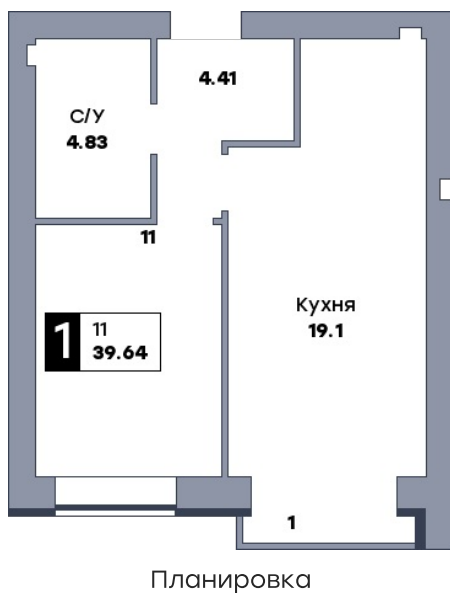

# 1 комнатная квартира, №352

 Микрорайон «Заречье» | ул. Центральная, дом 39 | секция 4 | этаж 9 |  
 Срок сдачи: III квартал 2025

Планировка

ул. Центральная

Вид во двор  
На плане

Вид из окна

Площадь	
Общая	40.7 м <sup>2</sup>
Кухни	19.1 м <sup>2</sup>
Комната №1	11 м <sup>2</sup>

Особенности планировки

Витражное остекление

Черновая отделка

**от 4 151 400 ₽**

Цена за м<sup>2</sup> от 102 000 ₽

В ипотеку / мес. от 8 024 ₽

Ремонт «КОМФОРТ МАКСИМУМ»

**от 4 884 000 ₽**