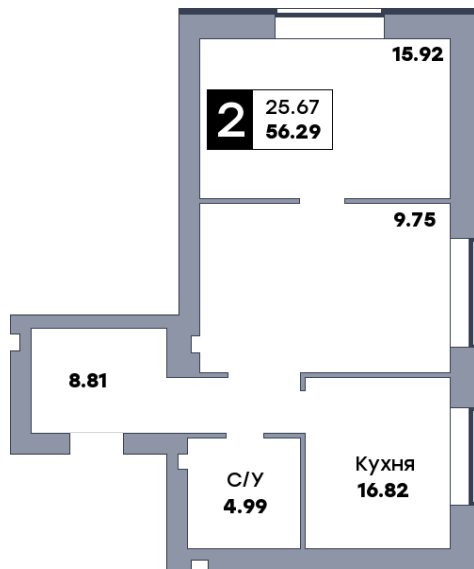

2 комнатная квартира, №350

ЖК «Заречье» | Дом 7 секция 4 | этаж 9 | Срок сдачи: II квартал 2025

Планировка

ул. Центральная

Вид во двор
На плане

Вид из окна

Площадь	
Общая	56.29 м ²
Кухни	16.82 м ²
Комната №1	15.92 м ²
Комната №2	9.75 м ²