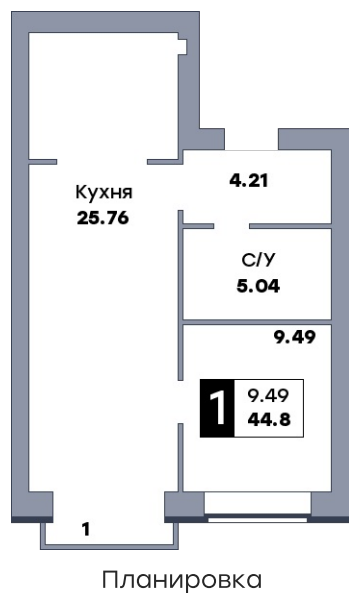

# 1 комнатная квартира, №325

 Микрорайон «Заречье» | ул. Центральная, дом 39 | секция 4 | этаж 6 |  
 Срок сдачи: III квартал 2025

ул. Центральная

 Вид во двор  
 На плане

Вид из окна

Площадь

 Общая 47.1 м<sup>2</sup>

 Кухни 25.76 м<sup>2</sup>

 Комната №1 9.49 м<sup>2</sup>

Особенности планировки

Витражное остекление

Черновая отделка

**от 4 804 200 ₽**

 Цена за м<sup>2</sup> от 102 000 ₽

В ипотеку / мес. от 9 286 ₽