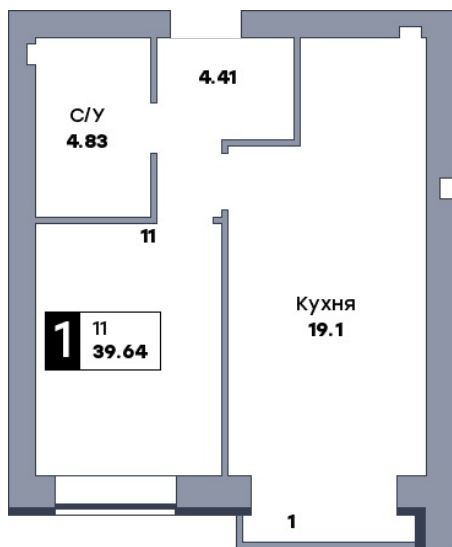

# 1 комнатная квартира, №322

 Микрорайон «Заречье» | ул. Центральная, дом 39 | секция 4 | этаж 6 |  
 Срок сдачи: III квартал 2025

Планировка

ул. Центральная

Вид во двор  
На плане

Вид из окна

Площадь	
Общая	40.5 м <sup>2</sup>
Кухни	19.1 м <sup>2</sup>
Комната №1	11 м <sup>2</sup>

Особенности планировки

Витражное остекление

Черновая отделка

**от 4 131 000 ₽**

Цена за м<sup>2</sup> от 102 000 ₽

В ипотеку / мес. от 7 985 ₽

Ремонт «КОМФОРТ МАКСИМУМ»

**от 4 860 000 ₽**