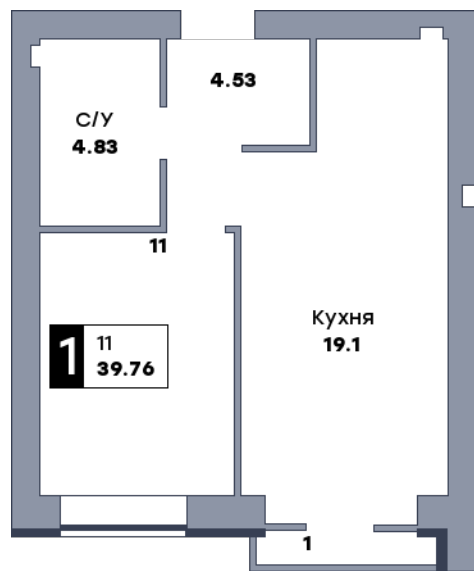

1 комнатная квартира, №282

 Микрорайон «Заречье» | Дом 7 секция 4 | этаж 2 | Срок сдачи: II квартал 2025

Планировка

ул. Центральная

Вид во двор
На плане

Вид из окна

Площадь	
Общая	39.76 м ²
Кухни	19.1 м ²
Комната №1	11 м ²