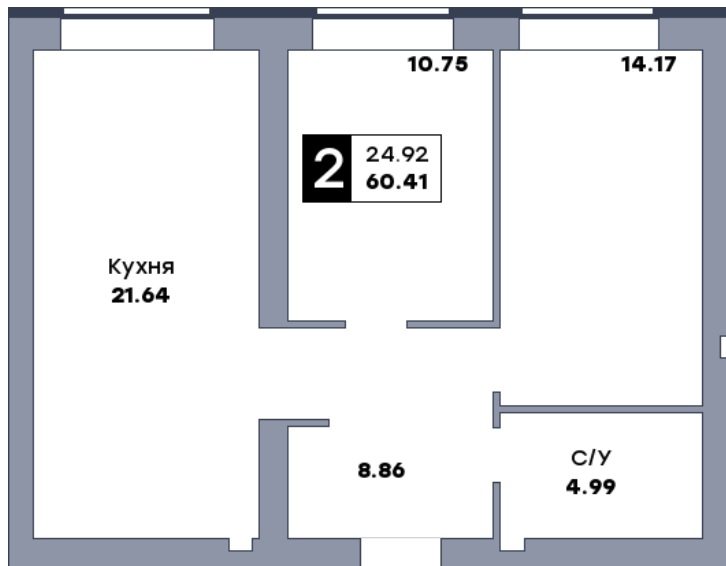

## 2 комнатная квартира, №262

ЖК «Заречье» | Дом 7 секция 3 | этаж 9 | Срок сдачи: II квартал 2025

Планировка

ул. Центральная

Вид во двор  
На плане

Вид из окна

|            |                      |
|------------|----------------------|
| Площадь    |                      |
| Общая      | 60.41 м <sup>2</sup> |
| Кухни      | 21.64 м <sup>2</sup> |
| Комната №1 | 10.75 м <sup>2</sup> |
| Комната №2 | 14.17 м <sup>2</sup> |