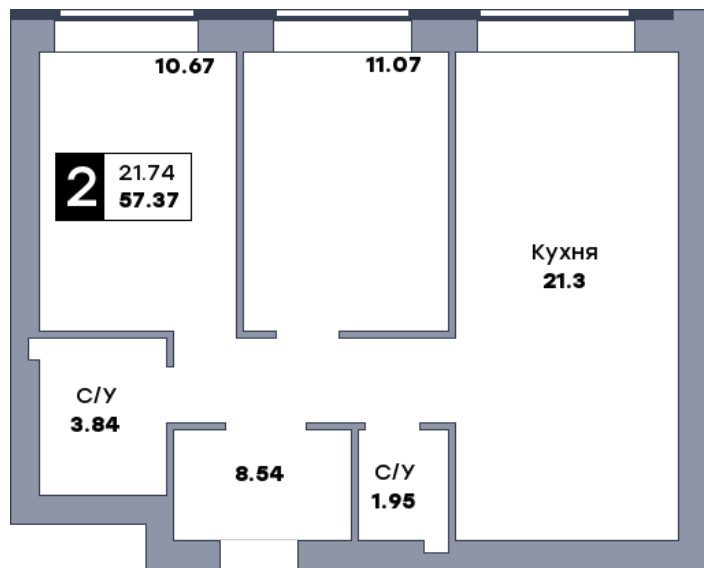

## 2 комнатная квартира, №252

ЖК «Заречье» | Дом 7 секция 3 | этаж 8 | Срок сдачи: II квартал 2025

Планировка

ул. Центральная

Вид во двор  
На плане

Вид из окна

Площадь	
Общая	57.37 м <sup>2</sup>
Кухни	21.3 м <sup>2</sup>
Комната №1	10.67 м <sup>2</sup>
Комната №2	11.07 м <sup>2</sup>