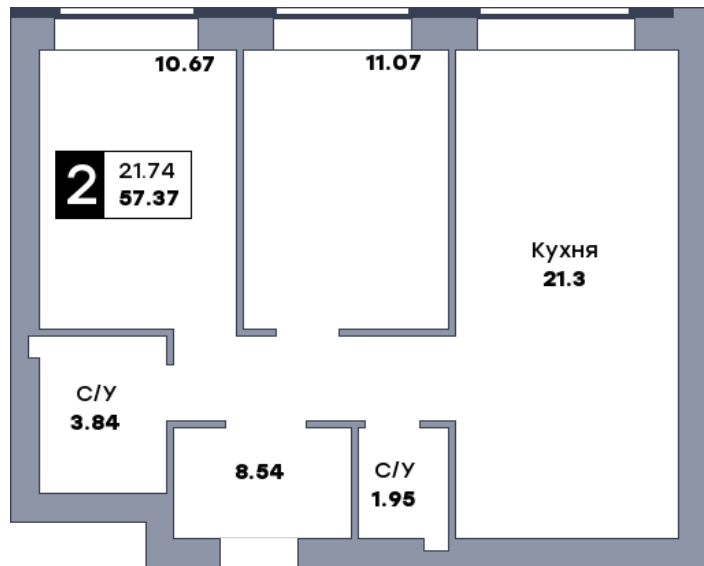

2 комнатная квартира, №252

ЖК «Заречье» | Дом 7 секция 3 | этаж 8 | Срок сдачи: II квартал 2025

Планировка

ул. Центральная

Вид во двор
На плане

Вид из окна

Площадь	
Общая	57.37 м ²
Кухни	21.3 м ²
Комната №1	10.67 м ²
Комната №2	11.07 м ²