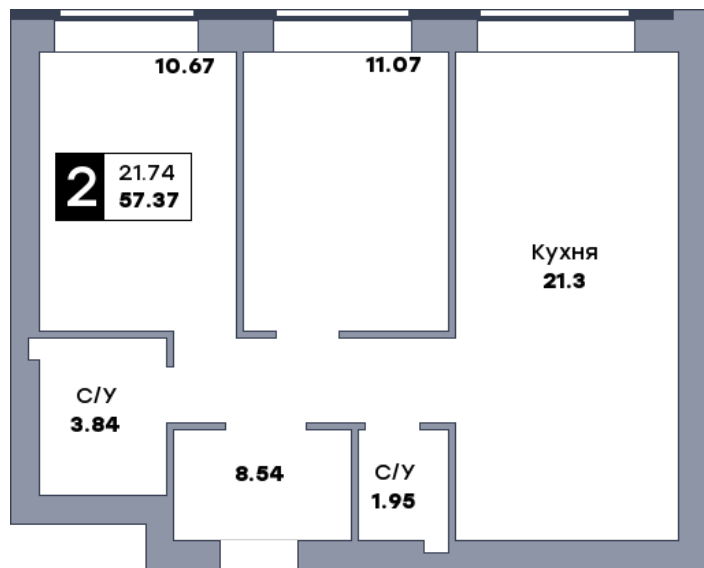

2 комнатная квартира, №252

Микрорайон «Заречье» | Дом 7 секция 3 | этаж 8 | Срок сдачи: II квартал 2025

Планировка

ул. Центральная

Вид во двор
На плане

Вид из окна

| | |
|------------|----------------------|
| Площадь | |
| Общая | 57.37 м ² |
| Кухни | 21.3 м ² |
| Комната №1 | 10.67 м ² |
| Комната №2 | 11.07 м ² |