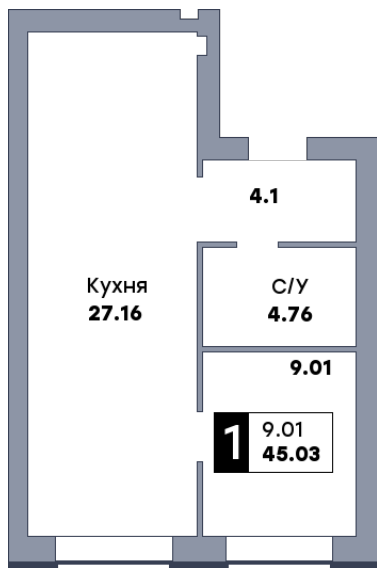

1 комнатная квартира, №250

ЖК «Заречье» | Дом 7 секция 3 | этаж 8 | Срок сдачи: II квартал 2025

Планировка

ул. Центральная

Вид во двор
На плане

Вид из окна

Площадь	
Общая	45.03 м ²
Кухни	27.16 м ²
Комната №1	9.01 м ²