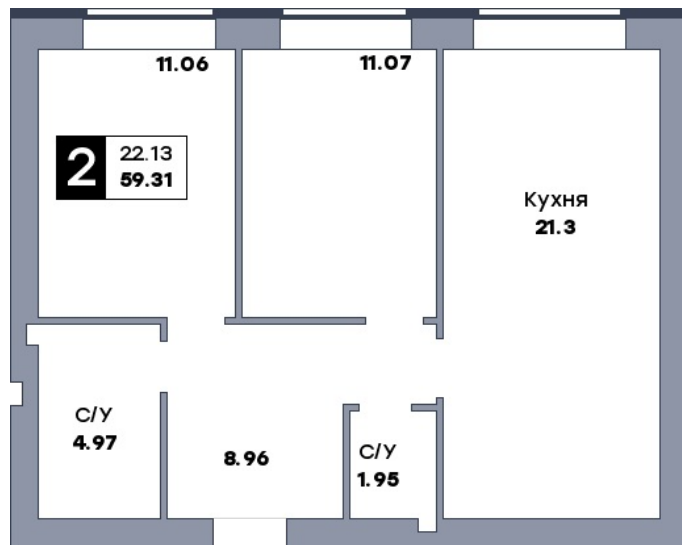

## 2 комнатная квартира, №232

 Микрорайон «Заречье» | ул. Центральная, дом 39 | секция 3 | этаж 7 |  
 Срок сдачи: III квартал 2025

Планировка

ул. Центральная

Вид во двор

На плане

Вид из окна

Площадь

Общая	61 м <sup>2</sup>
Кухни	21.3 м <sup>2</sup>
Комната №1	11.06 м <sup>2</sup>
Комната №2	11.07 м <sup>2</sup>

Черновая отделка

**от 6 222 000 ₽**

Цена за м<sup>2</sup> от 102 000 ₽

В ипотеку / мес. от 12 027 ₽