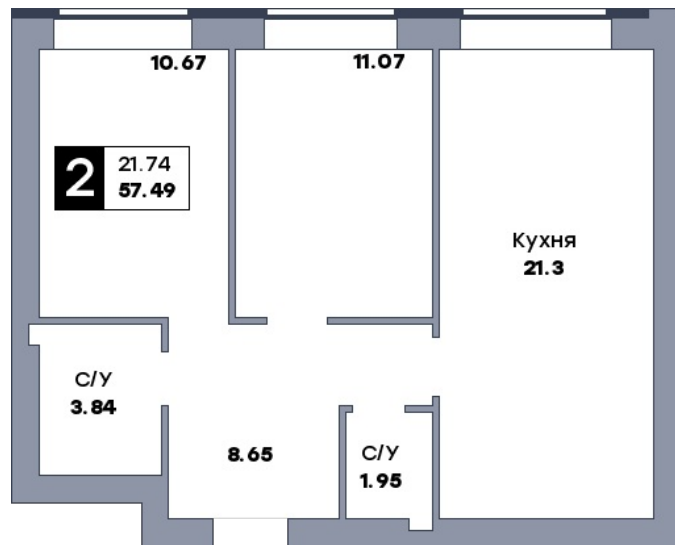

2 комнатная квартира, №230

 Микрорайон «Заречье» | ул. Центральная, дом 39 | секция 3 | этаж 6 |
 Срок сдачи: III квартал 2025

Планировка

Вид во двор
На плане

Вид из окна

Площадь	
Общая	59.4 м ²
Кухни	21.3 м ²
Комната №1	10.67 м ²
Комната №2	11.07 м ²