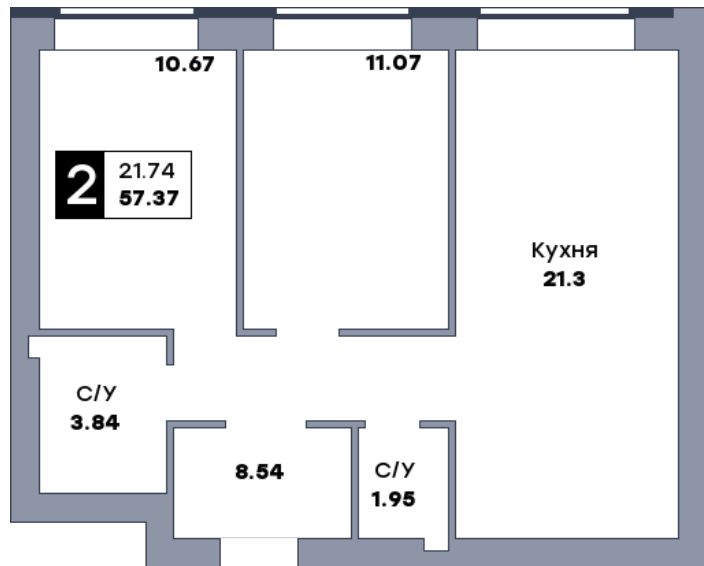

2 комнатная квартира, №230

ЖК «Заречье» | Дом 7 секция 3 | этаж 6 | Срок сдачи: II квартал 2025

Планировка

ул. Центральная

Вид во двор
На плане

Вид из окна

Площадь	
Общая	57.37 м ²
Кухни	21.3 м ²
Комната №1	10.67 м ²
Комната №2	11.07 м ²