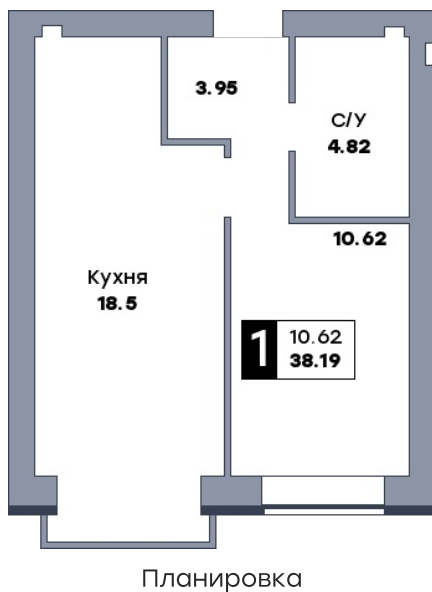

1 комнатная квартира, №216

 Микрорайон «Заречье» | ул. Центральная, дом 39 | секция 3 | этаж 5 |
 Срок сдачи: III квартал 2025

Вид во двор
На плане

Вид из окна

Площадь	
Общая	39.3 м ²
Кухни	18.5 м ²
Комната №1	10.62 м ²

Особенности планировки

Витражное остекление

Черновая отделка

от 4 008 600 ₽

Цена за м² от 102 000 ₽

В ипотеку / мес. от 7 748 ₽

Ремонт «КОМФОРТ МАКСИМУМ»

от 4 716 000 ₽