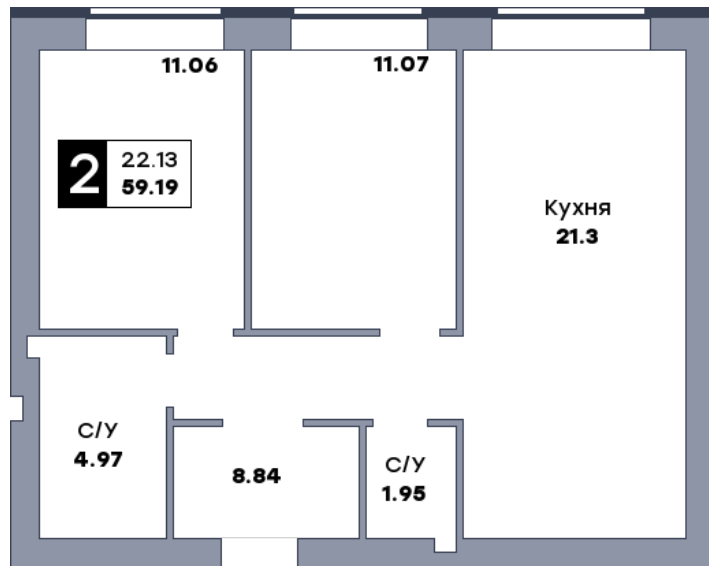

2 комнатная квартира, №210

ЖК «Заречье» | Дом 7 секция 3 | этаж 5 | Срок сдачи: II квартал 2025

Планировка

ул. Центральная

Вид во двор
 На плане

Вид из окна

Площадь	
Общая	59.19 м ²
Кухни	21.3 м ²
Комната №1	11.06 м ²
Комната №2	11.07 м ²