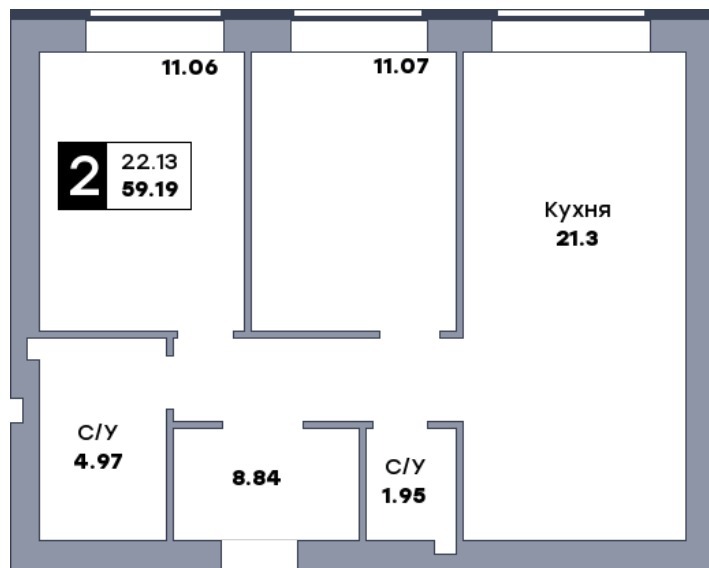

2 комнатная квартира, №210

ЖК «Заречье» | Дом 7 секция 3 | этаж 5 | Срок сдачи: II квартал 2025

Планировка

ул. Центральная

Вид во двор
 На плане

Вид из окна

Площадь	
Общая	59.19 м ²
Кухни	21.3 м ²
Комната №1	11.06 м ²
Комната №2	11.07 м ²