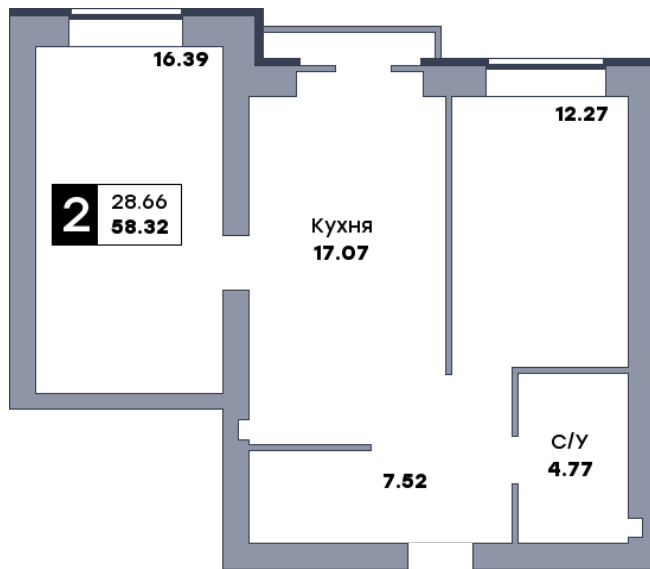

# 2 комнатная квартира, №168

ЖК «Заречье» | Дом 7 секция 2 | этаж 10 | Срок сдачи: II квартал 2025

Планировка

ул. Центральная

Вид во двор  
На плане

Вид из окна

Площадь	
Общая	58.32 м <sup>2</sup>
Кухни	17.07 м <sup>2</sup>
Комната №1	16.39 м <sup>2</sup>
Комната №2	12.27 м <sup>2</sup>