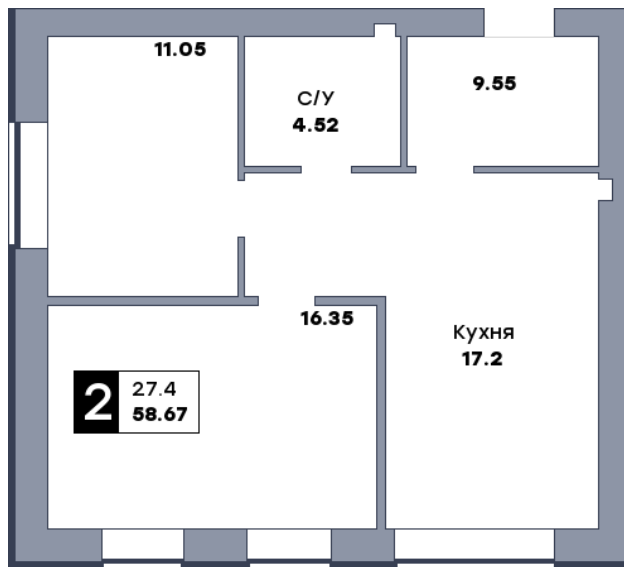

2 комнатная квартира, №166

 ЖК «Заречье» | Дом 7 секция 2 | этаж 10 | Срок сдачи: II квартал 2025

Планировка

ул. Центральная

Вид во двор
На плане

Вид из окна

Площадь	
Общая	58.67 м ²
Кухни	17.2 м ²
Комната №1	16.35 м ²
Комната №2	11.05 м ²