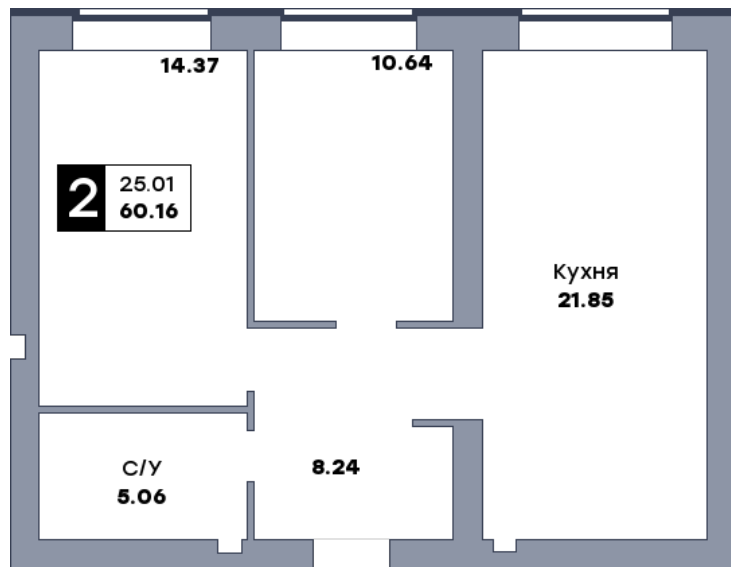

2 комнатная квартира, №160

ЖК «Заречье» | Дом 7 секция 2 | этаж 10 | Срок сдачи: II квартал 2025

Планировка

ул. Центральная

Вид во двор
На плане

Вид из окна

Площадь	
Общая	60.16 м ²
Кухни	21.85 м ²
Комната №1	14.37 м ²
Комната №2	10.64 м ²