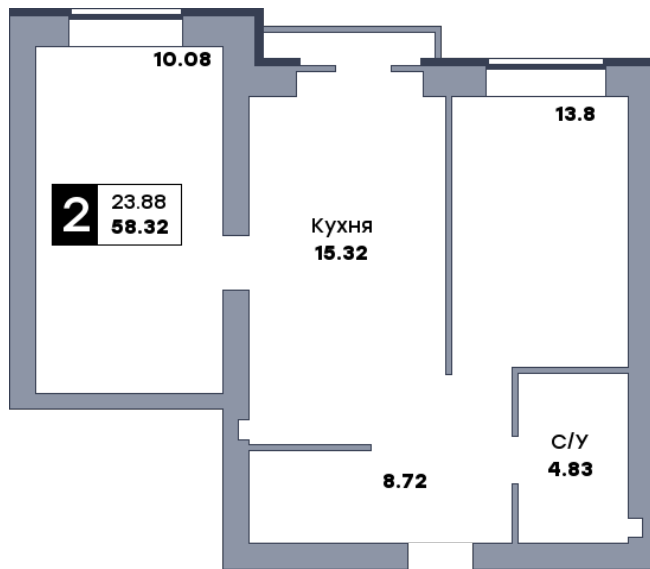

2 комнатная квартира, №148

ЖК «Заречье» | Дом 7 секция 2 | этаж 8 | Срок сдачи: II квартал 2025

Планировка

ул. Центральная

Вид во двор
На плане

Вид из окна

Площадь	
Общая	58.32 м ²
Кухни	15.32 м ²
Комната №1	10.08 м ²
Комната №2	13.8 м ²