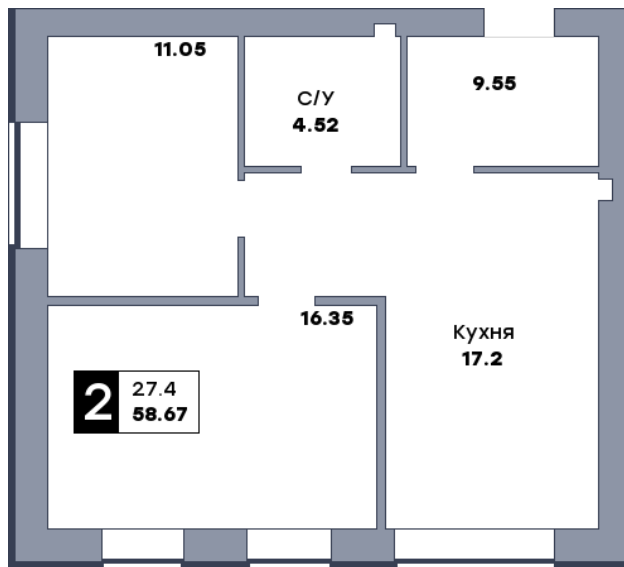

2 комнатная квартира, №146

 Микрорайон «Заречье» | Дом 7 секция 2 | этаж 8 | Срок сдачи: II квартал 2025

Планировка

ул. Центральная

Вид во двор
На плане

Вид из окна

Площадь	
Общая	58.67 м ²
Кухни	17.2 м ²
Комната №1	16.35 м ²
Комната №2	11.05 м ²