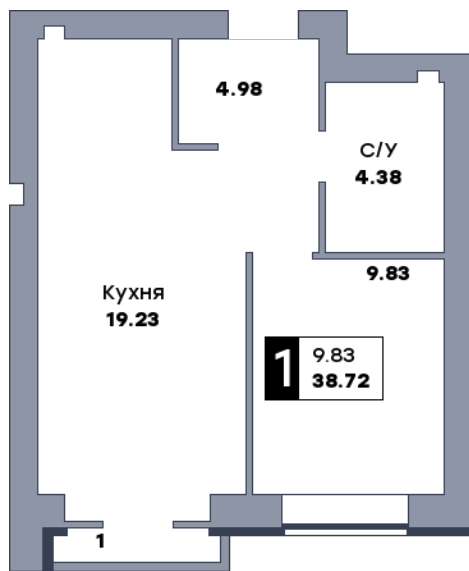

1 комнатная квартира, №145

 Микрорайон «Заречье» | Дом 7 секция 2 | этаж 8 | Срок сдачи: II квартал 2025

Планировка

ул. Центральная

Вид во двор
На плане

Вид из окна

Площадь	
Общая	38.72 м ²
Кухни	19.23 м ²
Комната №1	9.83 м ²