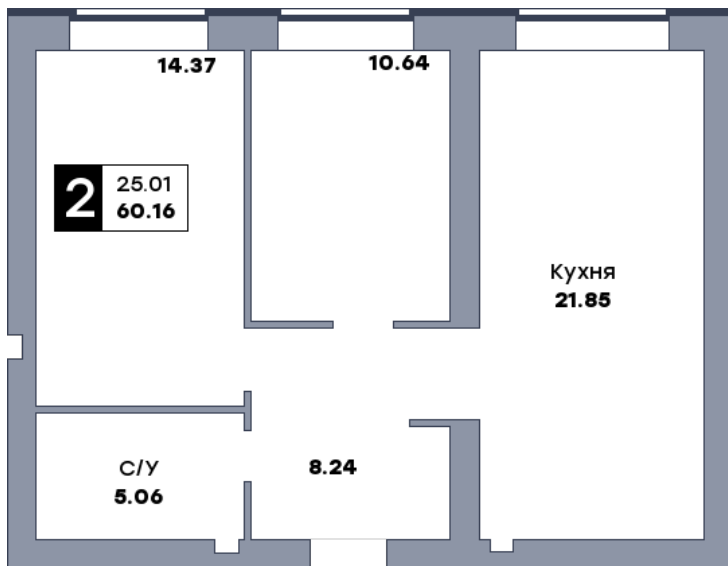

2 комнатная квартира, №140

ЖК «Заречье» | Дом 7 секция 2 | этаж 8 | Срок сдачи: II квартал 2025

Планировка

ул. Центральная

Вид во двор
На плане

Вид из окна

| | |
|------------|----------------------|
| Площадь | |
| Общая | 60.16 м ² |
| Кухни | 21.85 м ² |
| Комната №1 | 14.37 м ² |
| Комната №2 | 10.64 м ² |