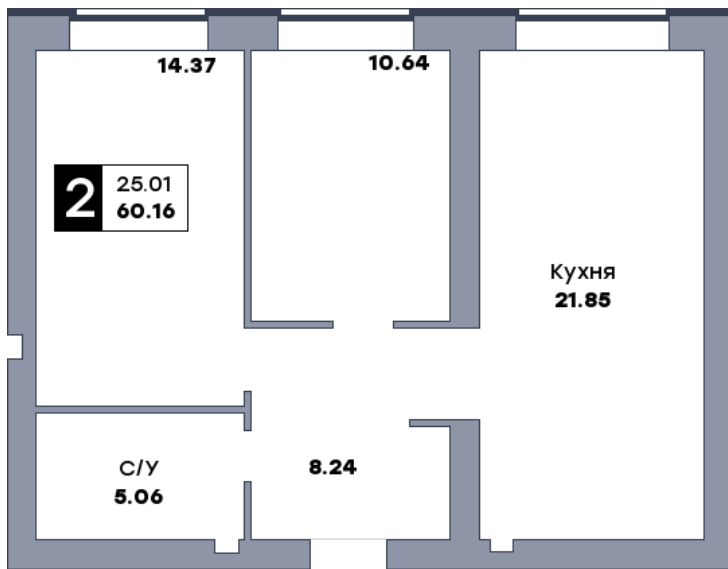

2 комнатная квартира, №140

ЖК «Заречье» | Дом 7 секция 2 | этаж 8 | Срок сдачи: II квартал 2025

Планировка

ул. Центральная

Вид во двор
На плане

Вид из окна

Площадь	
Общая	60.16 м ²
Кухни	21.85 м ²
Комната №1	14.37 м ²
Комната №2	10.64 м ²