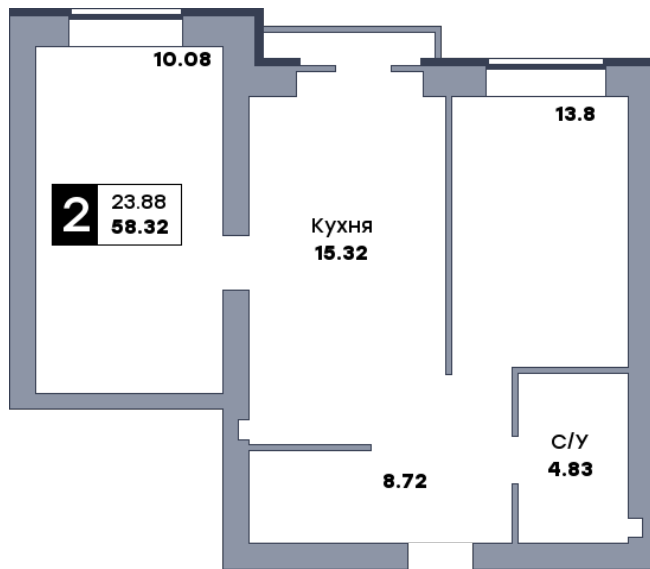

# 2 комнатная квартира, №138

ЖК «Заречье» | Дом 7 секция 2 | этаж 7 | Срок сдачи: II квартал 2025

Планировка

ул. Центральная

Вид во двор  
На плане

Вид из окна

Площадь	
Общая	58.32 м <sup>2</sup>
Кухни	17.07 м <sup>2</sup>
Комната №1	16.39 м <sup>2</sup>
Комната №2	12.27 м <sup>2</sup>