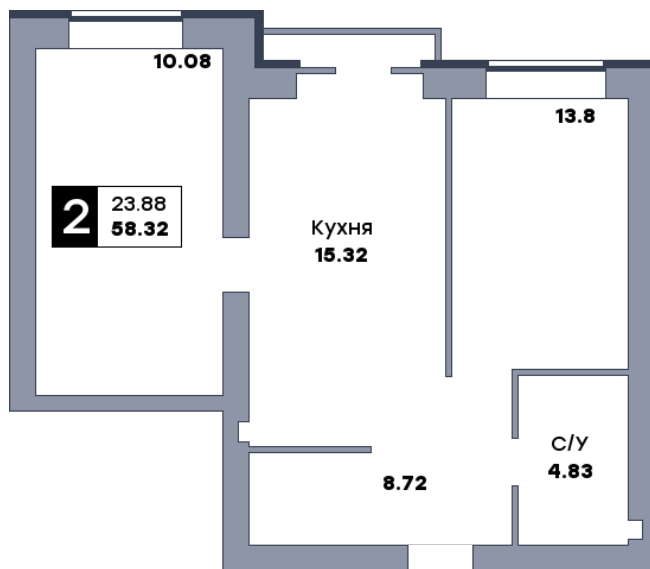

## 2 комнатная квартира, №138

Микрорайон «Заречье» | Дом 7 секция 2 | этаж 7 | Срок сдачи: II квартал 2025

Планировка

ул. Центральная

Вид во двор  
На плане

Вид из окна

Площадь	
Общая	58.32 м <sup>2</sup>
Кухни	17.07 м <sup>2</sup>
Комната №1	16.39 м <sup>2</sup>
Комната №2	12.27 м <sup>2</sup>