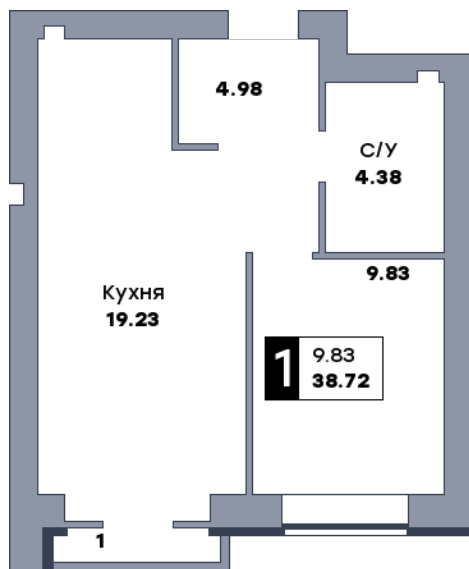

1 комнатная квартира, №135

Микрорайон «Заречье» | Дом 7 секция 2 | этаж 7 | Срок сдачи: II квартал 2025

Планировка

ул. Центральная

Вид во двор
На плане

Вид из окна

Площадь	
Общая	38.72 м ²
Кухни	19.23 м ²
Комната №1	9.83 м ²