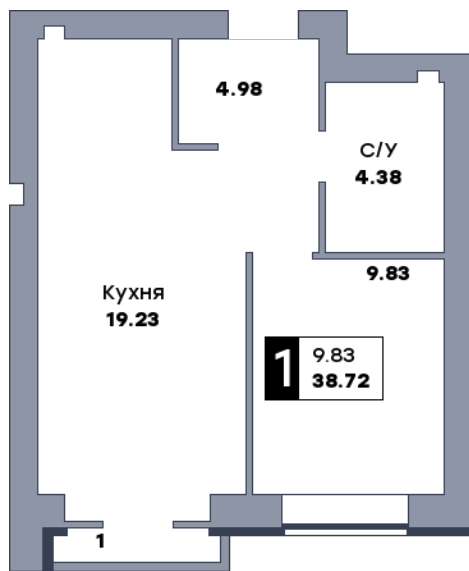

1 комнатная квартира, №135

 ЖК «Заречье» | Дом 7 секция 2 | этаж 7 | Срок сдачи: II квартал 2025

Планировка

ул. Центральная

Вид во двор
На плане

Вид из окна

Площадь	
Общая	38.72 м ²
Кухни	19.23 м ²
Комната №1	9.83 м ²