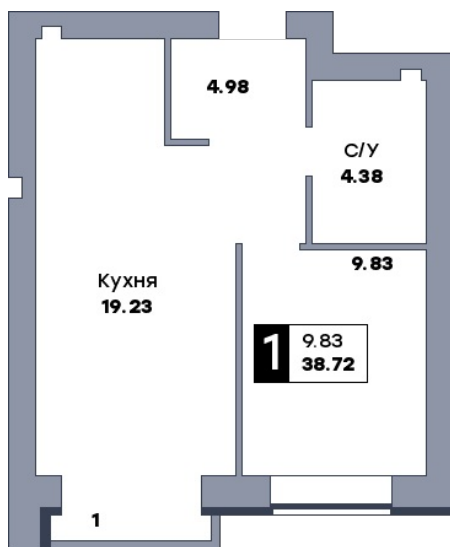

# 1 комнатная квартира, №105

Микрорайон «Заречье» | ул. Центральная, дом 39 | секция 2 | этаж 4 |  
Срок сдачи: III квартал 2025

Планировка

Вид во двор  
На плане

Вид из окна

Площадь

Общая 39.8 м<sup>2</sup>

Кухни 19.23 м<sup>2</sup>

Комната №1 9.83 м<sup>2</sup>

Особенности планировки

Витражное остекление

Черновая отделка

**от 4 059 600 ₽**

Цена за м<sup>2</sup> от 102 000 ₽

В ипотеку / мес. от 7 847 ₽