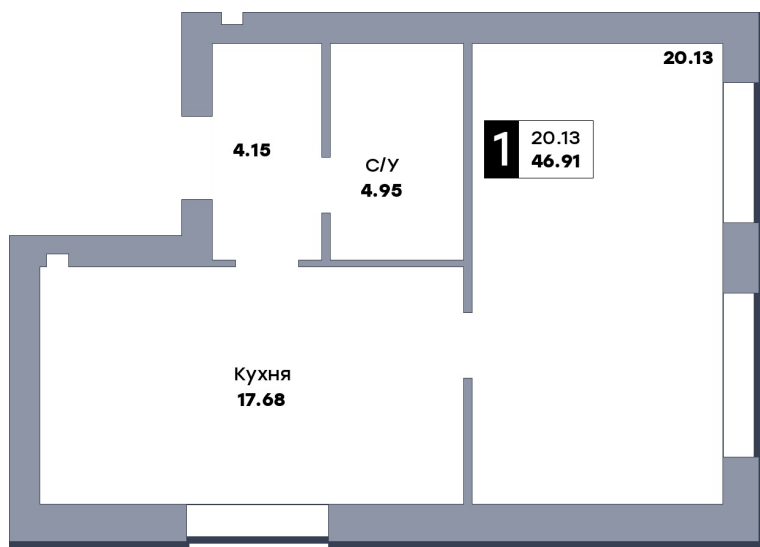

1 комнатная квартира, №25

Микрорайон «Заречье» | ул. Центральная, дом 39 | секция 1 | этаж 4 |

Срок сдачи: III квартал 2025

Планировка

ул. Центральная

Вид во двор

На плане

Вид из окна

Площадь

Общая 47.9 м²Кухни 17.68 м²Комната №1 20.13 м²

Ремонт «КОМФОРТ СТАНДАРТ»

от 5 508 500 ₽Цена за м² от 115 000 ₽

В ипотеку / мес. от 10 647 ₽

Застройщик

ООО «СЗ«Кряж»»

Информация действительна на 21.06.2026 г.