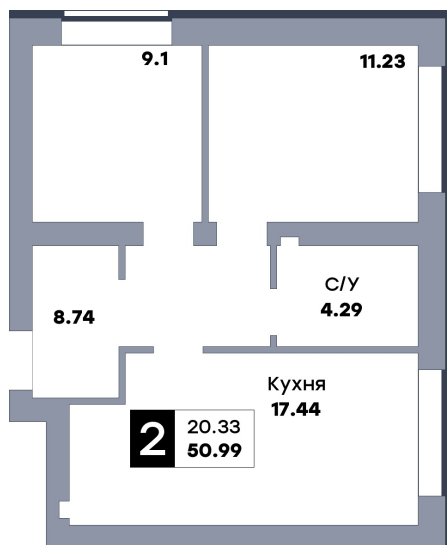

## 2 комнатная квартира, №2

 Микрорайон «Заречье» | ул. Центральная, дом 39 | секция 1 | этаж 1 |  
 Срок сдачи: III квартал 2025

Планировка

ул. Центральная

Вид во двор  
На плане

Вид из окна

Площадь

Общая	52.3 м <sup>2</sup>
Кухни	17.44 м <sup>2</sup>
Комната №1	9.1 м <sup>2</sup>
Комната №2	11.23 м <sup>2</sup>