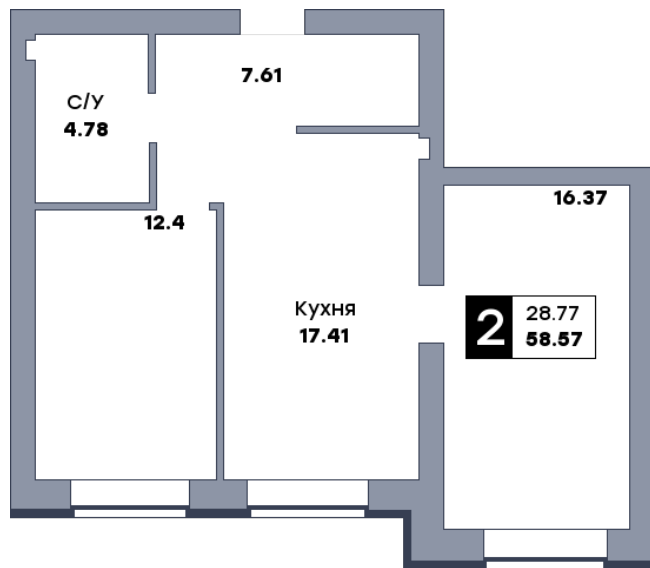

2 комнатная квартира, №188

ЖК «Заречье» | Дом 6 секция 2 | этаж 10 | Срок сдачи: II квартал 2025

Планировка

ул. Центральная

Вид во двор
На плане

Вид из окна

| | |
|------------|----------------------|
| Площадь | |
| Общая | 58.57 м ² |
| Кухни | 17.41 м ² |
| Комната №1 | 16.37 м ² |
| Комната №2 | 12.4 м ² |