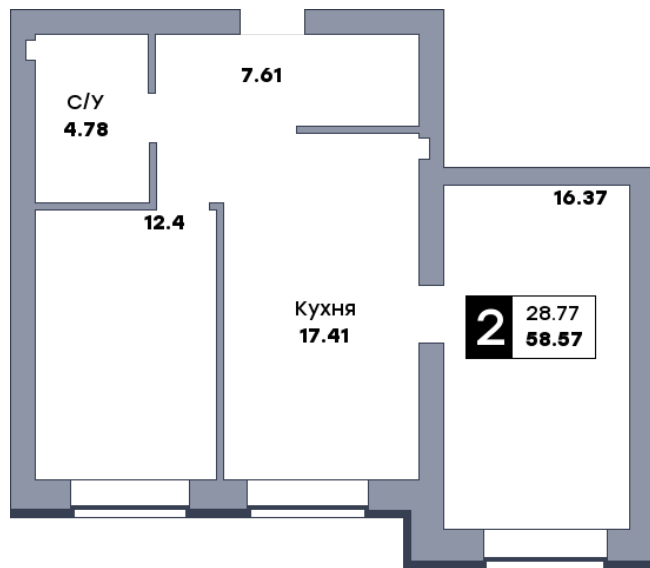

# 2 комнатная квартира, №188

Микрорайон «Заречье» | Дом 6 секция 2 | этаж 10 | Срок сдачи: II квартал 2025

Планировка

ул. Центральная

Вид во двор  
На плане

Вид из окна

|            |                      |
|------------|----------------------|
| Площадь    |                      |
| Общая      | 58.57 м <sup>2</sup> |
| Кухни      | 17.41 м <sup>2</sup> |
| Комната №1 | 16.37 м <sup>2</sup> |
| Комната №2 | 12.4 м <sup>2</sup>  |