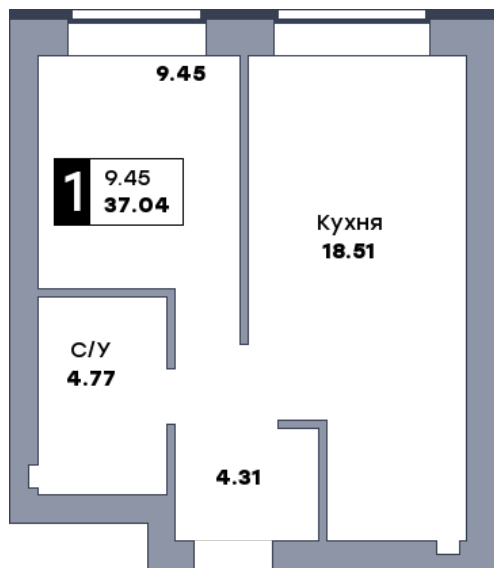

1 комнатная квартира, №182

Микрорайон «Заречье» | Дом 6 секция 2 | этаж 10 | Срок сдачи: II квартал 2025

Планировка

ул. Центральная

Вид во двор
На плане

Вид из окна

| | |
|------------|----------------------|
| Площадь | |
| Общая | 37.04 м ² |
| Кухни | 18.51 м ² |
| Комната №1 | 9.45 м ² |