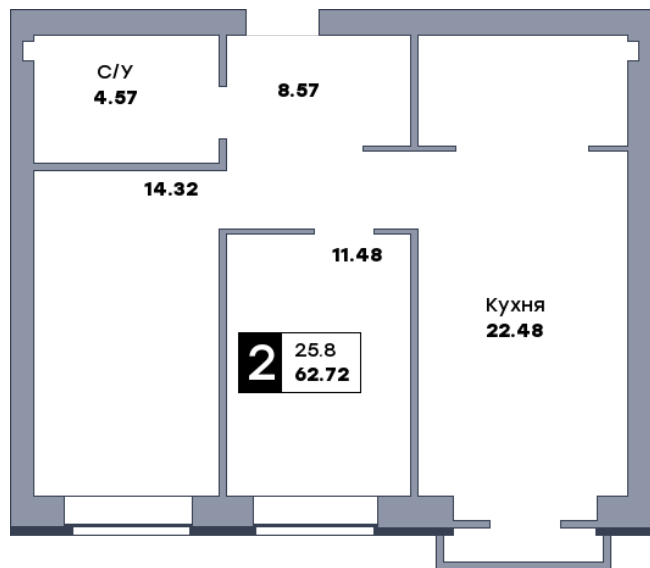

2 комнатная квартира, №169

Микрорайон «Заречье» | Дом 6 секция 2 | этаж 9 | Срок сдачи: II квартал 2025

Планировка

ул. Центральная

Вид во двор
На плане

Вид из окна

Площадь	
Общая	62.72 м ²
Кухни	22.48 м ²
Комната №1	11.48 м ²
Комната №2	14.32 м ²