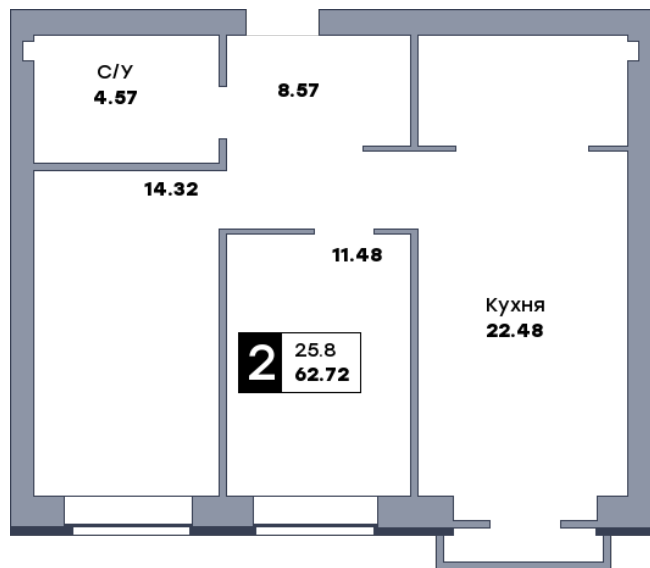

2 комнатная квартира, №169

ЖК «Заречье» | Дом 6 секция 2 | этаж 9 | Срок сдачи: II квартал 2025

Планировка

ул. Центральная

Вид во двор
На плане

Вид из окна

Площадь	
Общая	62.72 м²
Кухни	22.48 м²
Комната №1	11.48 м²
Комната №2	14.32 м²