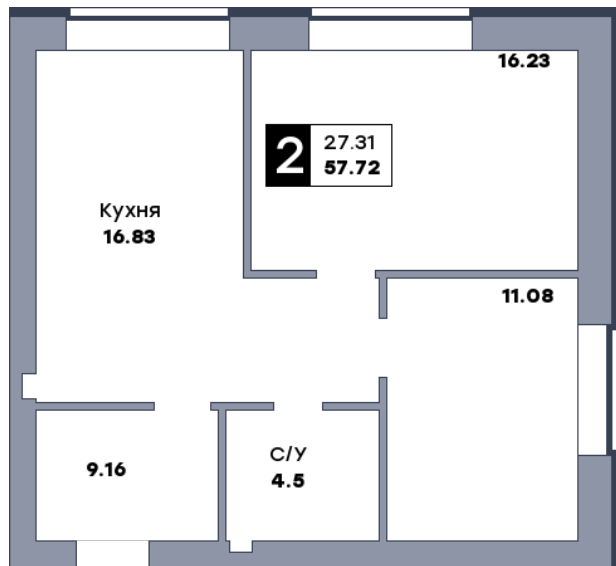

2 комнатная квартира, №166

ЖК «Заречье» | Дом 6 секция 2 | этаж 8 | Срок сдачи: II квартал 2025

Планировка

ул. Центральная

Вид во двор
На плане

Вид из окна

Площадь	
Общая	57.72 м ²
Кухни	16.83 м ²
Комната №1	16.23 м ²
Комната №2	11.08 м ²